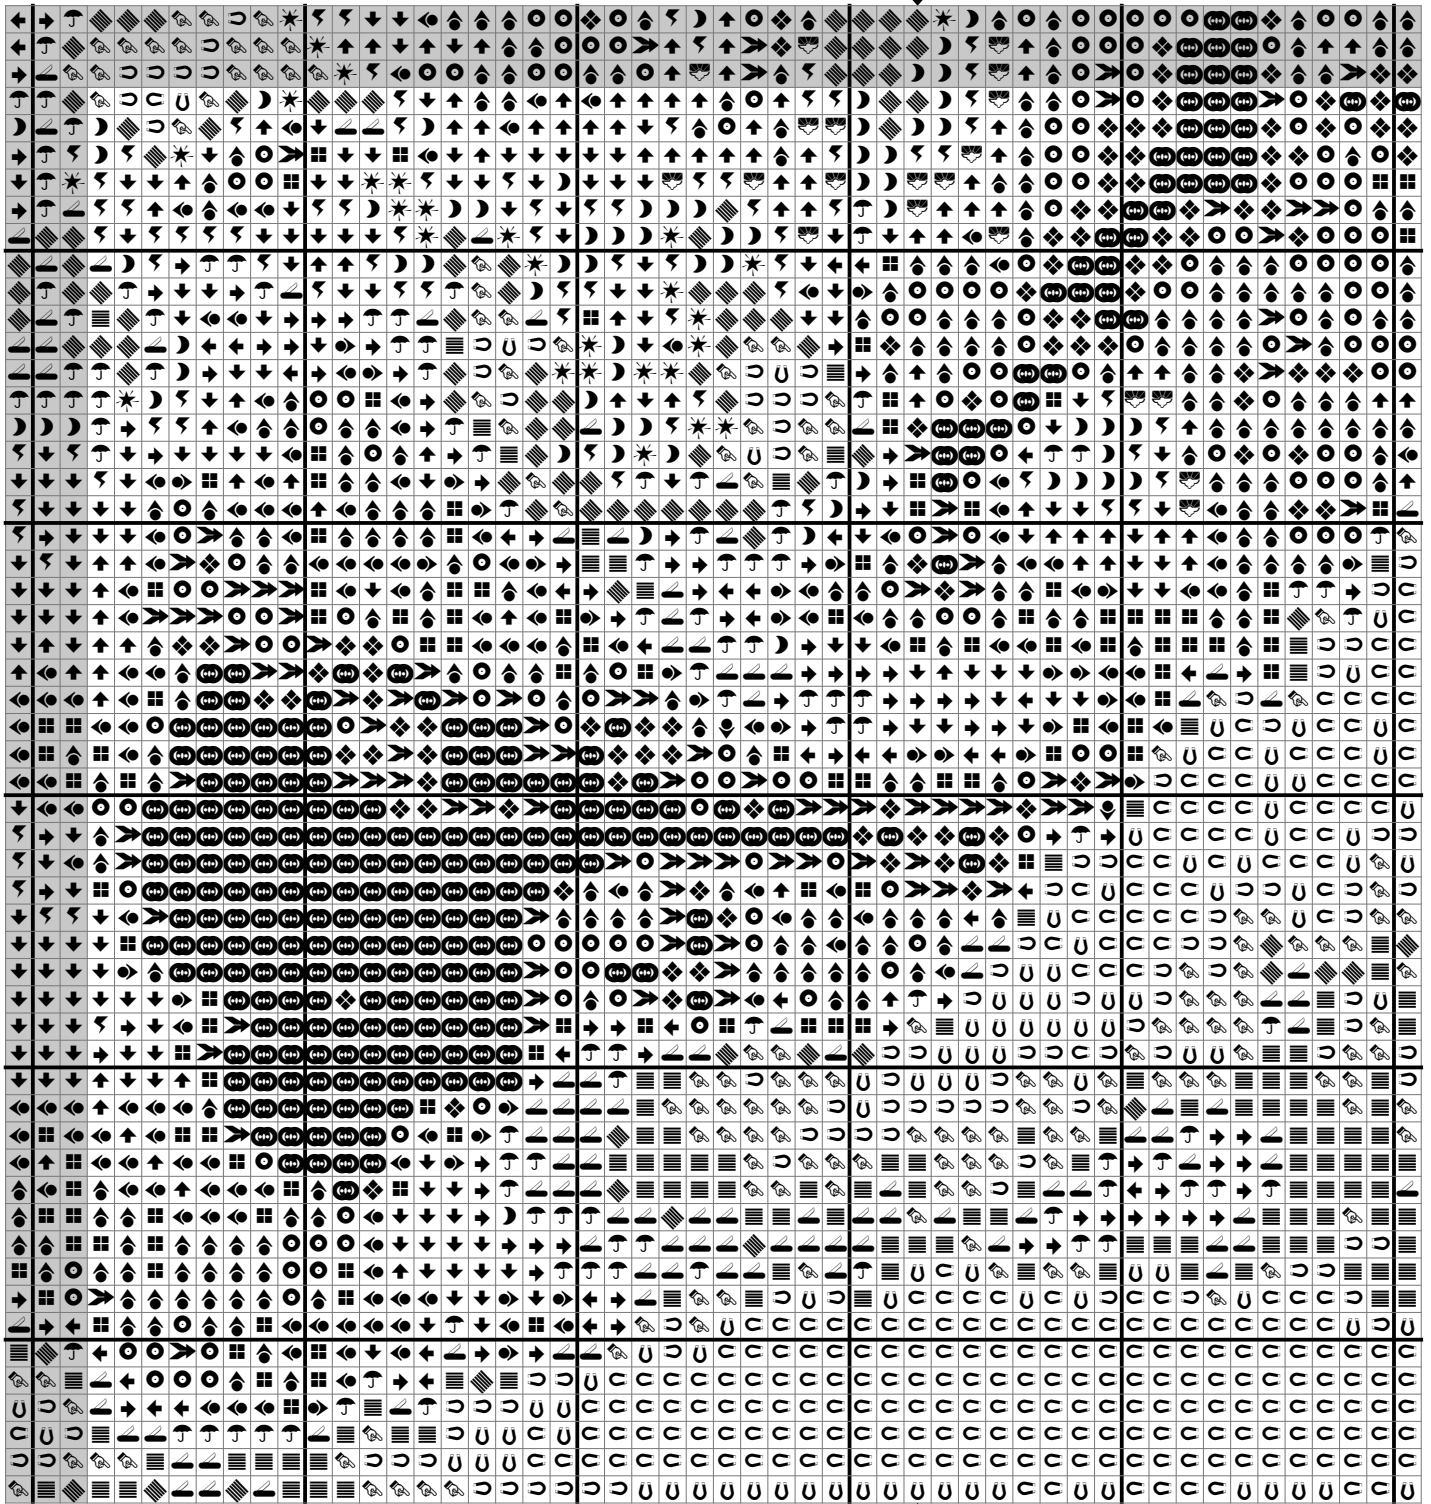

**Afmetingen: breedte 30,0 x hoogte 21,1 cm bij 5,5 kruissteken per cm.  
(borduur over 1 draad)**

## Kleurenlijst

Hieronder staat aangegeven welke kleuren u nodig heeft om dit patroon uit te werken tot een prachtig kunstwerk!

Symbol	Merk / Brand	No.	Count (Aantal)
↷	DMC	01	766 (1)
←	DMC	03	278 (1)
↓	DMC	07	1034 (1)
↶	DMC	168	1059 (1)
↷	DMC	317	247 (1)
⊞	DMC	413	848 (1)
➔	DMC	414	701 (1)
⊞	DMC	452	560 (1)
↶	DMC	642	786 (1)
↶	DMC	645	831 (1)
☂	DMC	647	880 (1)
☂	DMC	648	610 (1)
⸮	DMC	762	1797 (1)
⬆	DMC	838	1314 (1)
⬆	DMC	840	243 (1)
⬆	DMC	924	354 (1)
≡	DMC	927	854 (1)
∪	DMC	928	693 (1)
➔	DMC	934	802 (1)
⬆	DMC	938	683 (1)
✳	DMC	3023	161 (1)
⦿	DMC	3031	1190 (1)
☾	DMC	3032	701 (1)
⦿	DMC	3371	1025 (1)
↑	DMC	3790	723 (1)

Rij: 1 - Kolom: 1 ( (Linkerbovenhoek))

Rij: 1 - Kolom: 2

Let op: Gearceerde vlakken overlappen met vorige pagina's.

Rij: 1 - Kolom: 3

Let op: Gearceerde vlakken overlappen met vorige pagina's.

Rij: 1 - Kolom: 4 ( (Rechterbovenhoek))

Let op: Gearceerde vlakken overlappen met vorige pagina's.

Rij: 2 - Kolom: 2

Let op: Gearceerde vlakken overlappen met vorige pagina's.

Rij: 2 - Kolom: 3

Let op: Gearceerde vlakken overlappen met vorige pagina's.