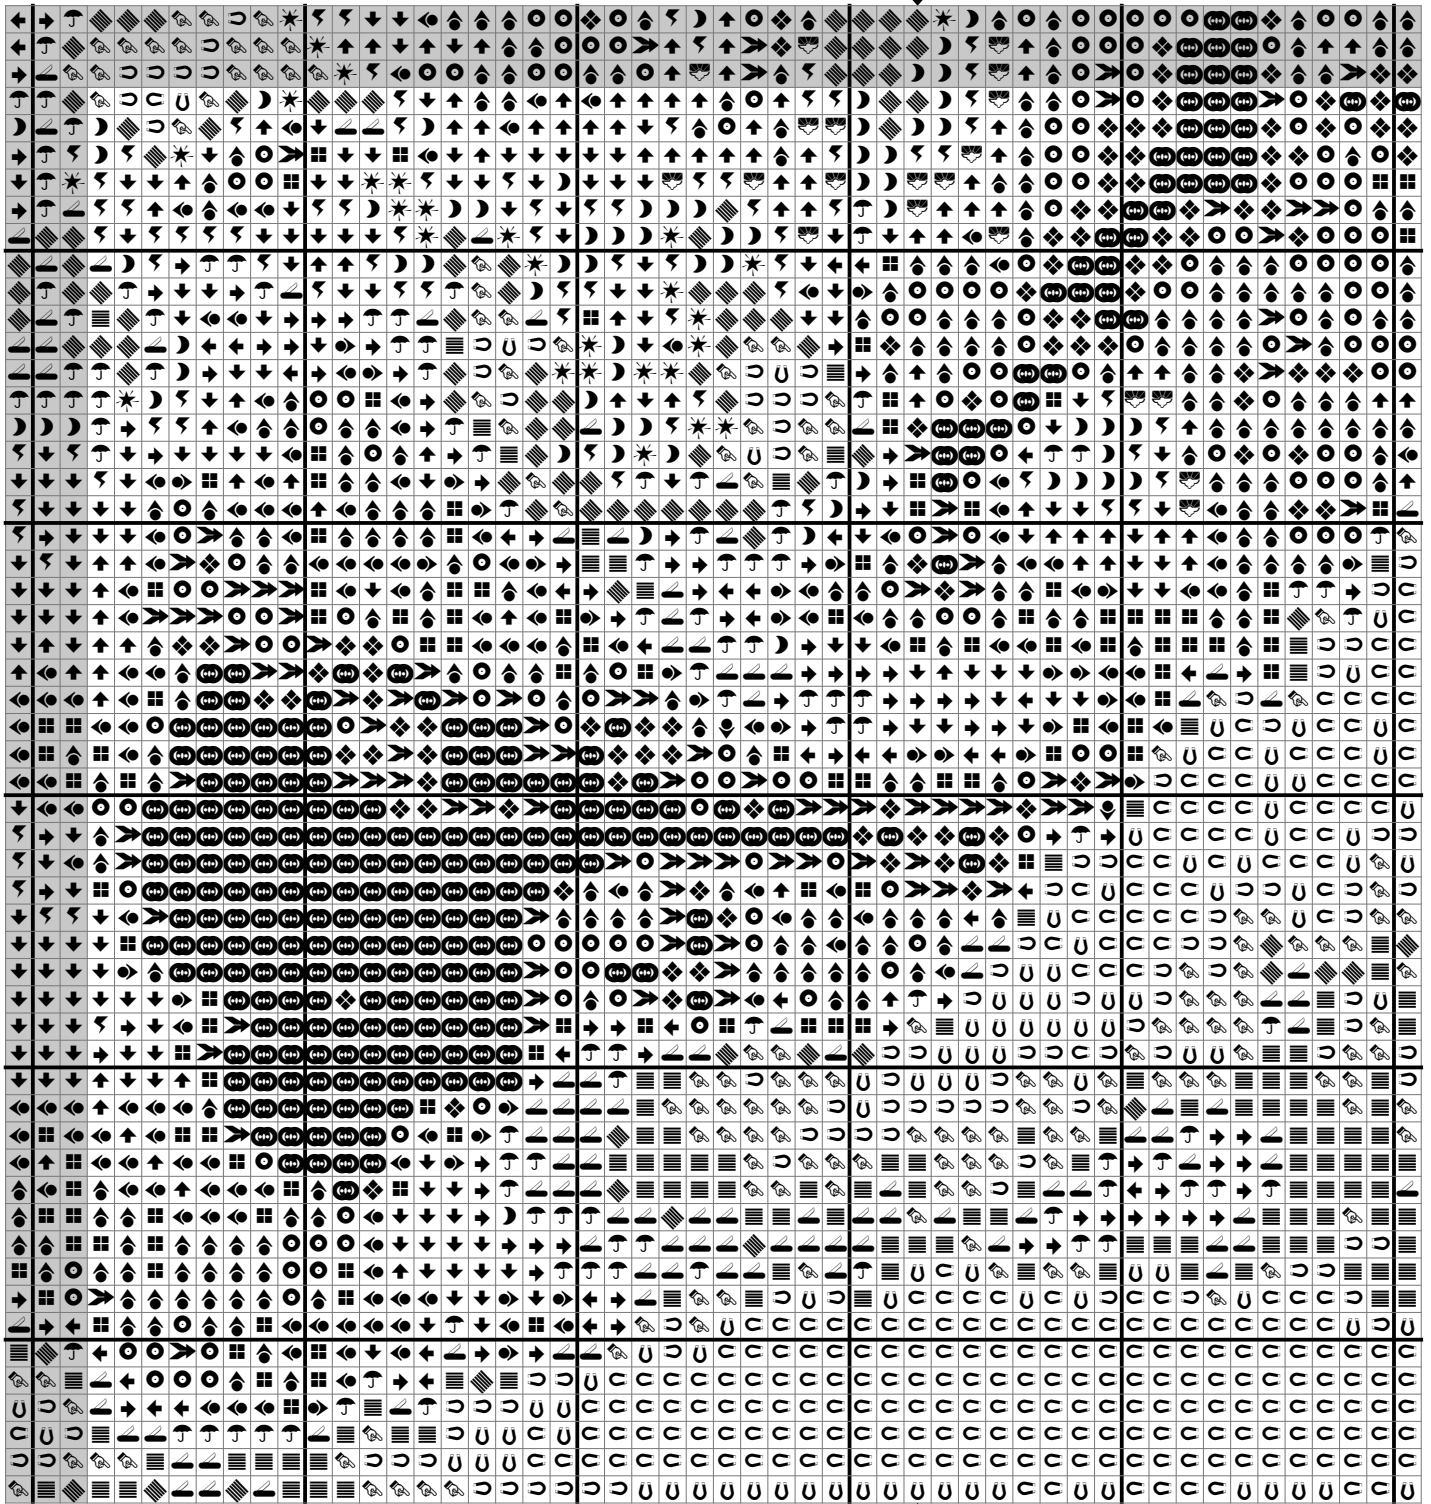

**Afmetingen: breedte 30,0 x hoogte 21,1 cm bij 5,5 kruissteken per cm.
(borduur over 1 draad)**

Kleurenlijst

Hieronder staat aangegeven welke kleuren u nodig heeft om dit patroon uit te werken tot een prachtig kunstwerk!

| Symbol | Merk / Brand | No. | Count (Aantal) |
|--------|--------------|------|----------------|
| ↷ | DMC | 01 | 766 (1) |
| ← | DMC | 03 | 278 (1) |
| ↓ | DMC | 07 | 1034 (1) |
| ↶ | DMC | 168 | 1059 (1) |
| ↷ | DMC | 317 | 247 (1) |
| ⊞ | DMC | 413 | 848 (1) |
| ➔ | DMC | 414 | 701 (1) |
| ⊞ | DMC | 452 | 560 (1) |
| ↶ | DMC | 642 | 786 (1) |
| ↶ | DMC | 645 | 831 (1) |
| ☂ | DMC | 647 | 880 (1) |
| ☂ | DMC | 648 | 610 (1) |
| ⊞ | DMC | 762 | 1797 (1) |
| ⬆ | DMC | 838 | 1314 (1) |
| ☂ | DMC | 840 | 243 (1) |
| ⬆ | DMC | 924 | 354 (1) |
| ≡ | DMC | 927 | 854 (1) |
| ∪ | DMC | 928 | 693 (1) |
| ➔ | DMC | 934 | 802 (1) |
| ⬆ | DMC | 938 | 683 (1) |
| ✳ | DMC | 3023 | 161 (1) |
| ⦿ | DMC | 3031 | 1190 (1) |
| ☾ | DMC | 3032 | 701 (1) |
| ⦿ | DMC | 3371 | 1025 (1) |
| ↑ | DMC | 3790 | 723 (1) |

Rij: 1 - Kolom: 1 ((Linkerbovenhoek))

Rij: 1 - Kolom: 2

Let op: Gearceerde vlakken overlappen met vorige pagina's.

Rij: 1 - Kolom: 3

Let op: Gearceerde vlakken overlappen met vorige pagina's.

Rij: 1 - Kolom: 4 ((Rechterbovenhoek))

Let op: Gearceerde vlakken overlappen met vorige pagina's.

Rij: 2 - Kolom: 2

Let op: Gearceerde vlakken overlappen met vorige pagina's.

Rij: 2 - Kolom: 3

Let op: Gearceerde vlakken overlappen met vorige pagina's.